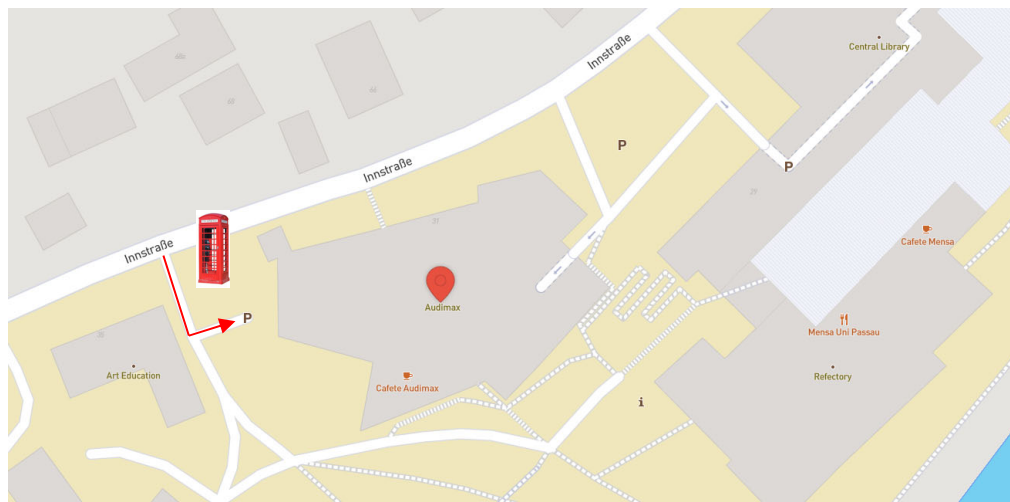

Bitte um Beachtung!

Im Zeitraum zwischen dem 02. und 07.01.2024 steht Studierenden ausschließlich die Tiefgarage im Gebäude der Innstraße 31 (Audimax) zur Verfügung. Für freigeschaltete CampusCard-Nutzer ist die Tiefgarage zu folgenden Zeiten nutzbar:

Zwischen dem 02. und 05. Januar 2024
in der Zeit von 07:30 Uhr bis 16:30 Uhr

Am 06. und 07. Januar 2024
in der Zeit von 09:30 Uhr bis 20:30 Uhr

Zufahrt zur Tiefgarage erfolgt über die Innstraße (an der roten Telefonzelle).
Danke für Ihre Berücksichtigung!