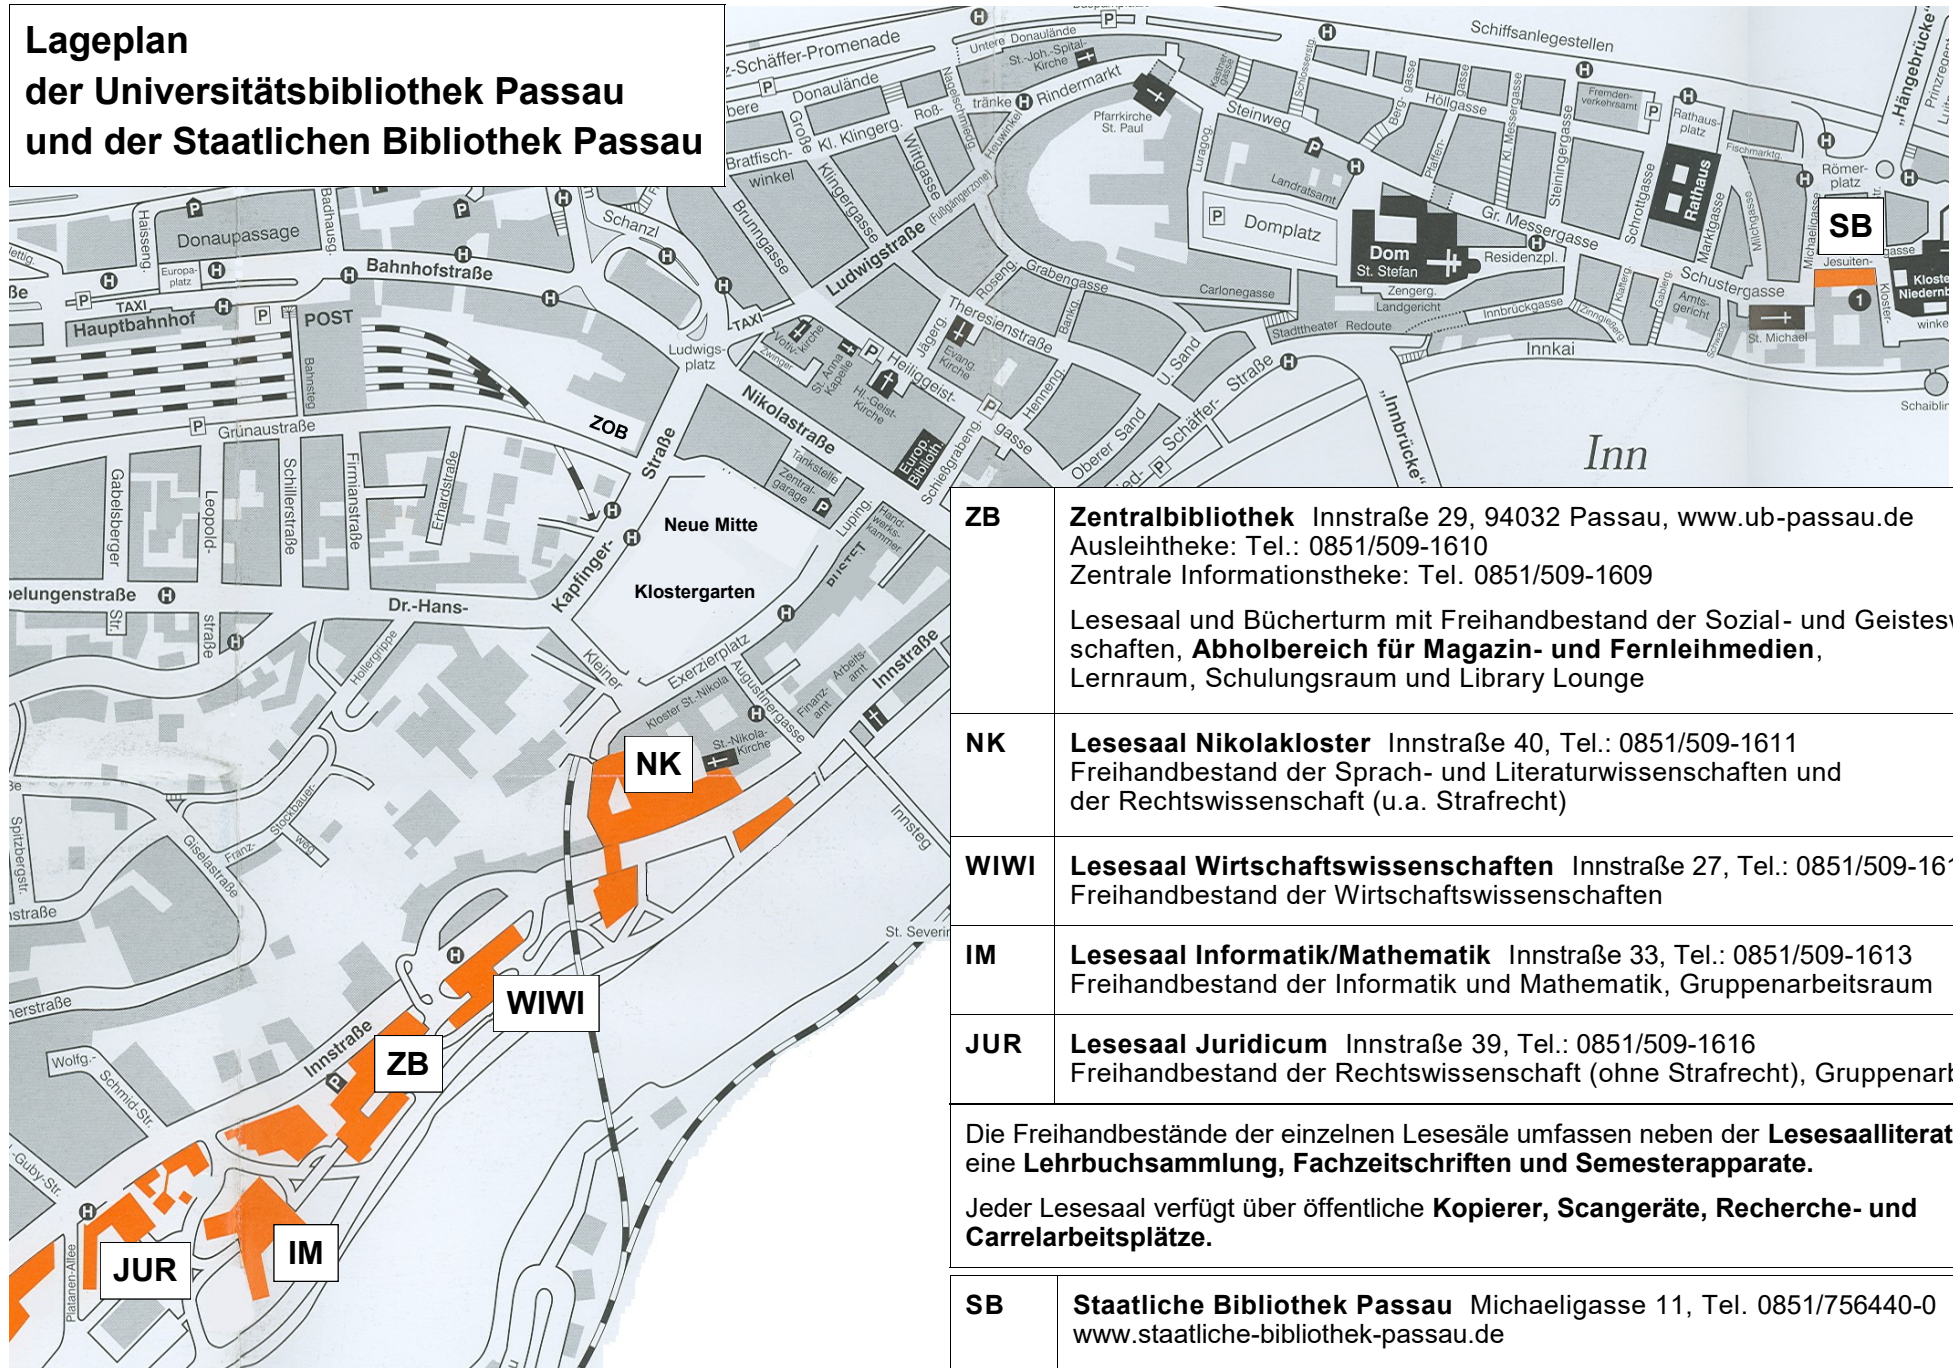

Lageplan der Universitätsbibliothek Passau und der Staatlichen Bibliothek Passau

ZB	<p>Zentralbibliothek Innstraße 29, 94032 Passau, www.ub-passau.de Ausleihtheke: Tel.: 0851/509-1610 Zentrale Informationstheke: Tel. 0851/509-1609</p> <p>Lesesaal und Bücherturm mit Freihandbestand der Sozial- und Geisteswissenschaften, Abholbereich für Magazin- und Fernleihmedien, Lernraum, Schulungsraum und Library Lounge</p>
NK	<p>Lesesaal Nikolakloster Innstraße 40, Tel.: 0851/509-1611 Freihandbestand der Sprach- und Literaturwissenschaften und der Rechtswissenschaft (u.a. Strafrecht)</p>
WIWI	<p>Lesesaal Wirtschaftswissenschaften Innstraße 27, Tel.: 0851/509-1612 Freihandbestand der Wirtschaftswissenschaften</p>
IM	<p>Lesesaal Informatik/Mathematik Innstraße 33, Tel.: 0851/509-1613 Freihandbestand der Informatik und Mathematik, Gruppenarbeitsraum</p>
JUR	<p>Lesesaal Juridicum Innstraße 39, Tel.: 0851/509-1616 Freihandbestand der Rechtswissenschaft (ohne Strafrecht), Gruppenarbeitsraum</p>
<p>Die Freihandbestände der einzelnen Lesesäle umfassen neben der Lesesaalliteratur auch eine Lehrbuchsammlung, Fachzeitschriften und Semesterapparate.</p> <p>Jeder Lesesaal verfügt über öffentliche Kopierer, Scangeräte, Recherche- und Carrelarbeitsplätze.</p>	
SB	<p>Staatliche Bibliothek Passau Michaeligasse 11, Tel. 0851/756440-0 www.staatliche-bibliothek-passau.de</p>

Literaturstandorte der UB Passau und der SB Passau

Jedes Buch ist mit einer Signatur etikettiert. Der Signaturanfang besteht aus einem numerischen Lokalkennzeichen (gefolgt von Fachbuchstaben), das auf den Standort verweist.